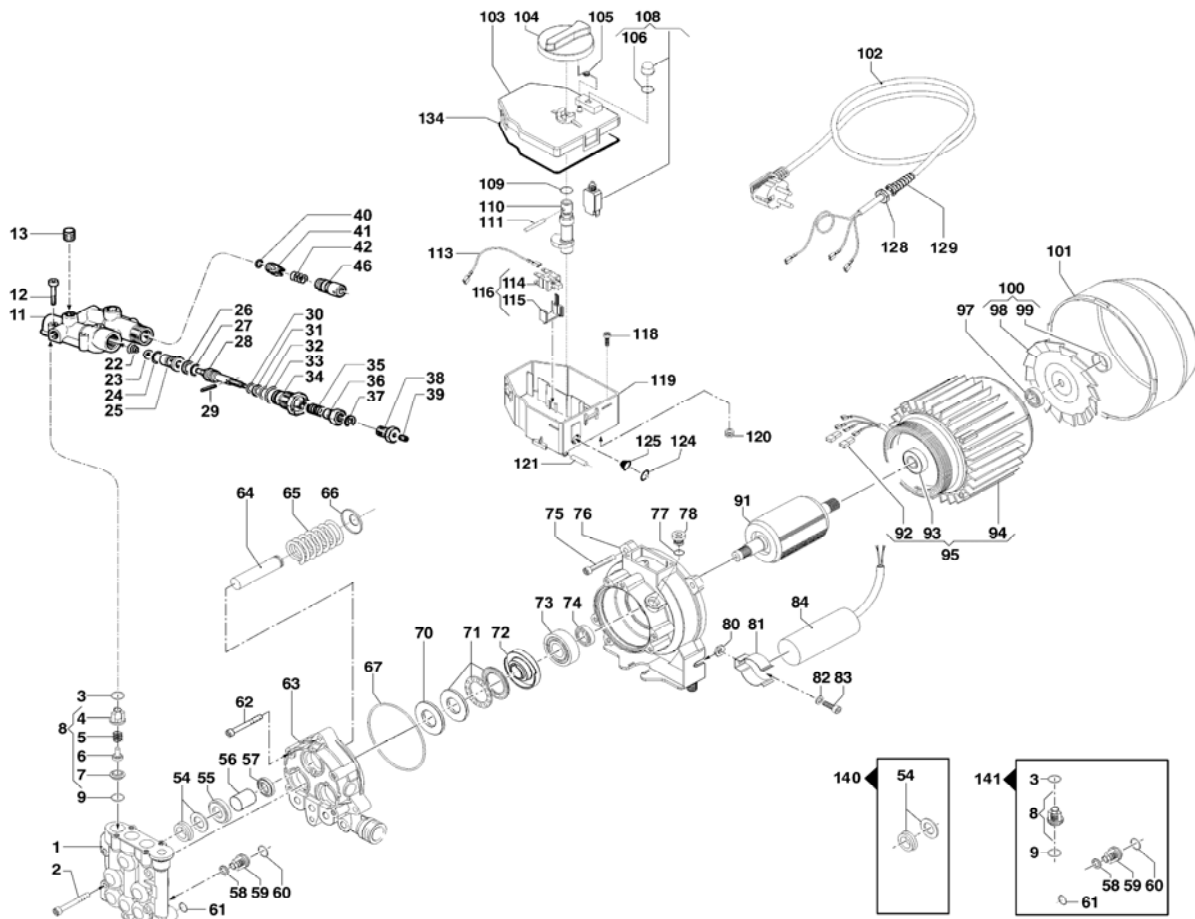

MTP PREMIM version MISTING - 1400 Rpm
Motore / Motor MEC 80

cod . 7301 0508 - MTP AX 1/70
cod . 7301 0509 - MTP AX 3/70

N°	Cod.	Descrizione	Description	Note	Q.ty	Model
1	3218 0114	Testata Pompa Ottone	Brass Pump Manifold		1	
2	3609 0150	Vite	Screw	M6x35	5	
3	1210 0392	Guarnizione OR	O-Ring	2x17	3	
4	1205 0031	Gabbia Valv. Asp./Mand.	Suct./Del. Valve Cage		3	
5	1802 0175	Molla	Spring		3	
6	3604 0026	Valvola Aspir./Mand.	Suct./Del. Valve		3	
7	3009 0121	Sede Valv. Aspir./Mand.	Suct./Del. Valve Seat		3	
8	1220 0039	Gruppo Valv. Asp./Mand.	Suct./Del. Valve Ass.y kit		3	
9	1210 0415	Guarnizione OR	O-Ring	1,78x12,42	3	
11	0424 0456	Corpo Valvola	Unloader Body		1	
12	3609 0148	Vite	Screw	M5x35	4	
13	3202 0018	Tappo	Plug	1/8	1	
22	1802 0189	Molla	Spring		1	
23	3003 0015	Sfera	Ball	Ø7,938-5/16"	1	
24	1210 0152	Guarnizione OR	O-Ring	1,78x9,25	1	
25	3009 0119	Sede Valvola Regol.	Unloader Valve Seat		1	
26	0009 0112	Anello	Ring		1	
27	1210 0041	Guarnizione OR	O-Ring	1,78x8,73	1	
28	0015 0170	Asta	Rod		1	
29	3021 0035	Spina Elastica	Elastic Pin	Ø2x8	1	
30	1210 0055	Guarnizione OR	O-Ring	1,78x6,07	1	
31	0009 0110	Anello	Ring	1,78x6,08	1	
32	1210 0049	Guarnizione OR	O-Ring	1,78x12,42	1	
33	1210 0390	Guarnizione OR	O-Ring	2x17	1	
34	3605 0089	Vite Speciale	Special Screw		1	
35	1802 0193	Molla	Spring		1	
36	3202 0228	Tappo	Plug		1	
37	0009 0203	Anello	Ring	Ø3,2	1	
38	3622 0015	Vite senza Testa Es. Inc.	Stop Adjustable Nut	M4x10	1	
39	3605 0091	Vite Speciale	Special Screw		1	
40	1210 0220	Guarnizione OR	O-Ring	2x4	1	
41	3600 0087	Valvola Non Ritorno	Check Valve		1	